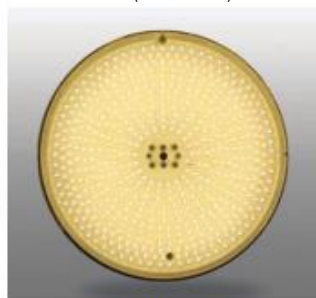

Blanco cálido