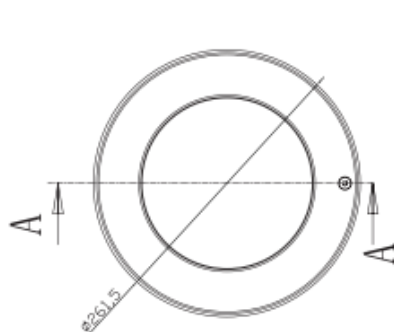

Serie EL-H200

La serie EL-H200 combina un embellecedor de acero inoxidable con un nicho en plástico de dimensiones compactas, un diseño sencillo y elegante. El nicho compacto está preparado para ser integrado en un muro de hormigón en una piscina de cualquier diseño. Gracias a la tecnología de panel LED extraplano, la serie EL-H200 ofrece un panel frontal plano y una iluminación más eficiente para su piscina.

Características principales

- Embellecedor de acero inoxidable AISI304
- Nicho en plástico
- Eficiencia energética y luminosa de tecnología LED
- Compatible con piscinas de hormigón
- Estándar de impermeabilidad: IP68