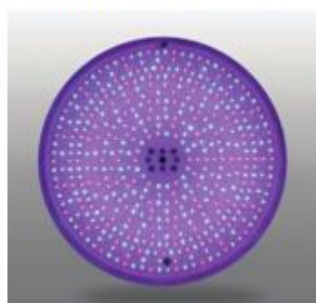

E-Lumen Panel LED Extraplano

La serie E-Lumen Panel LED Extraplano incorpora la última innovación tecnológica: la más eficiente y la más luminosa. El práctico kit de instalación rápida (plug&play) ayuda a sustituir la mayoría de las luces subacuáticas del mercado: sólo hay que quitar los tornillos de su antigua y costosa bombilla.

E-Lumen extraplano 400 LED

RGB (Multicolor)