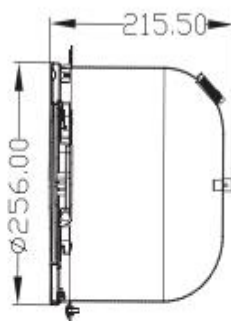

### Características principales

- Nicho con embellecedor de acero inoxidable
- Eficiencia energética y luminosa de tecnología LED
- Compatible con las piscinas de hormigón, de liner de vinilo y piscinas prefabricadas de poliéster o fibra de vidrio.
- Estándar de impermeabilidad: IP68