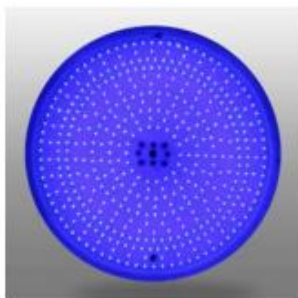

### E-Lumen extraplano 400 LED

RGB (Multicolor)

Blanco frío

Blanco cálido

Azul

### E-Lumen extraplano 500 LED