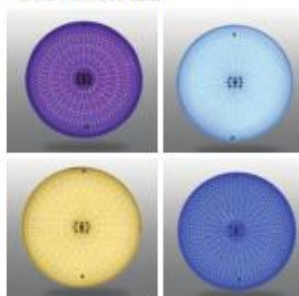

E-Lumen extraplano 500 LED