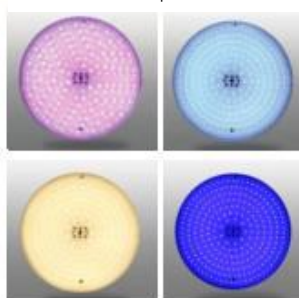

E-Lumen extraplano 200 LED

Vista lateral