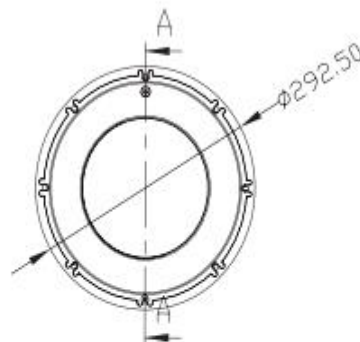

### Características principales

- Nicho con embellecedor de acero inoxidable
- Eficiencia energética y luminosa de tecnología LED
- Compatible con las piscinas de hormigón, de liner de vinilo y piscinas prefabricadas de poliéster o fibra de vidrio.
- Estándar de impermeabilidad: IP68